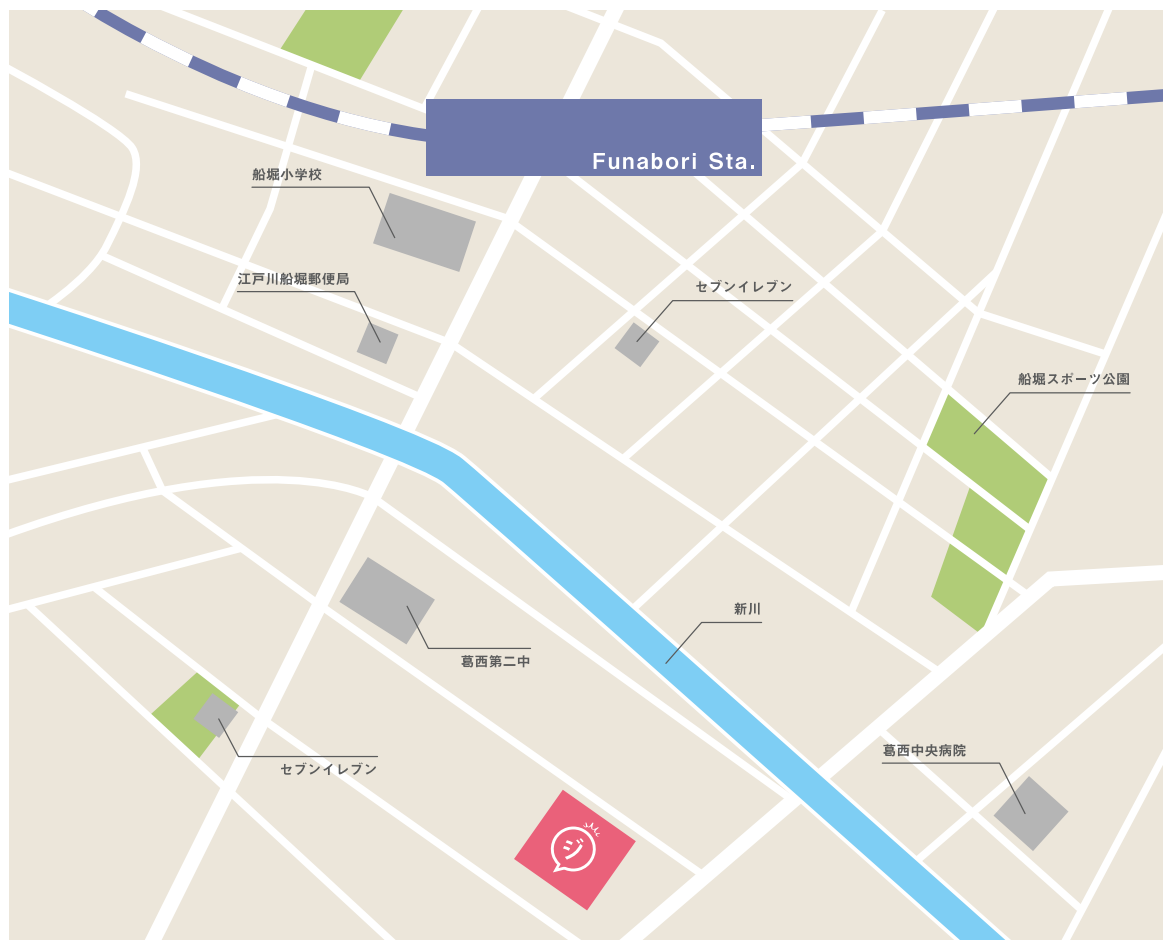

Access & Contact

株式会社ジールアソシエイツ

FUNABORI BASE

〒134-0082

東京都江戸川区宇喜田町1380番地