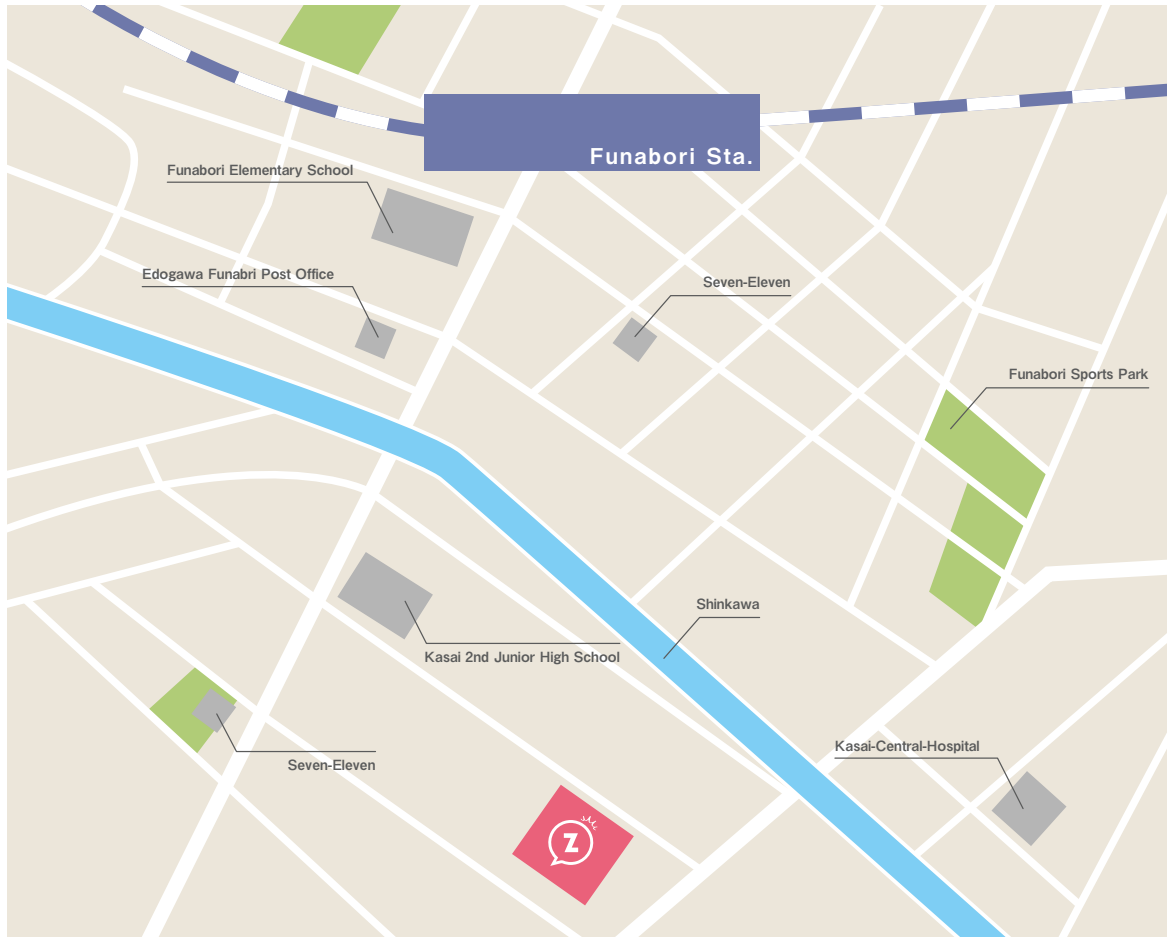

# Access & Contact

**ZEAL Associates Corp.**

**FUNABORI BASE (Production Studio)**

1380 Ukitacho, Edogawa-ku, Tokyo 134-0082