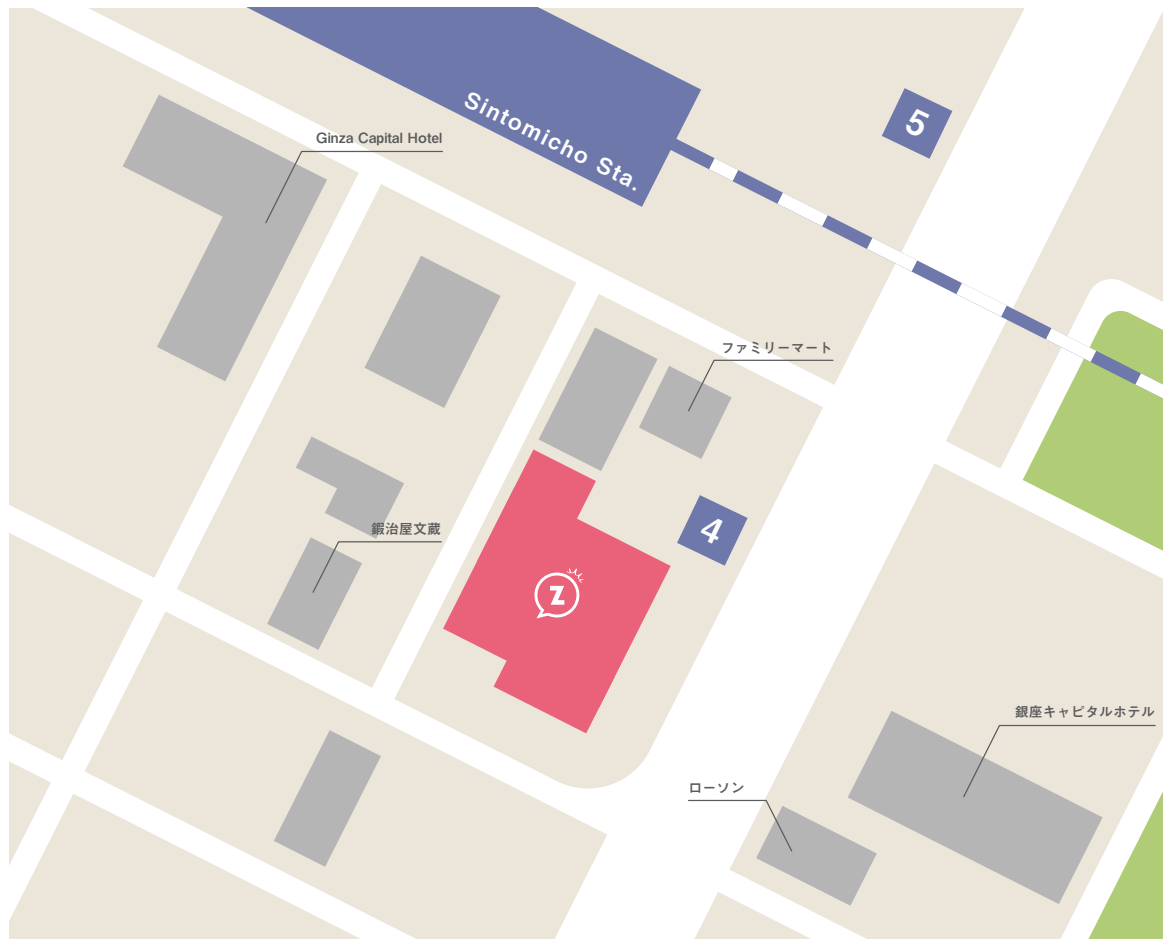

Access & Contact

築地駅(日比谷線)徒歩4分
新富町駅(有楽町線)4番出口 徒歩10歩

株式会社ジールアソシエイツ

本社・クリエイティブ

〒104-0045
東京都中央区築地2-3-4 築地第1長岡ビル2F
TEL:03-6264-2690 FAX:03-6264-2693