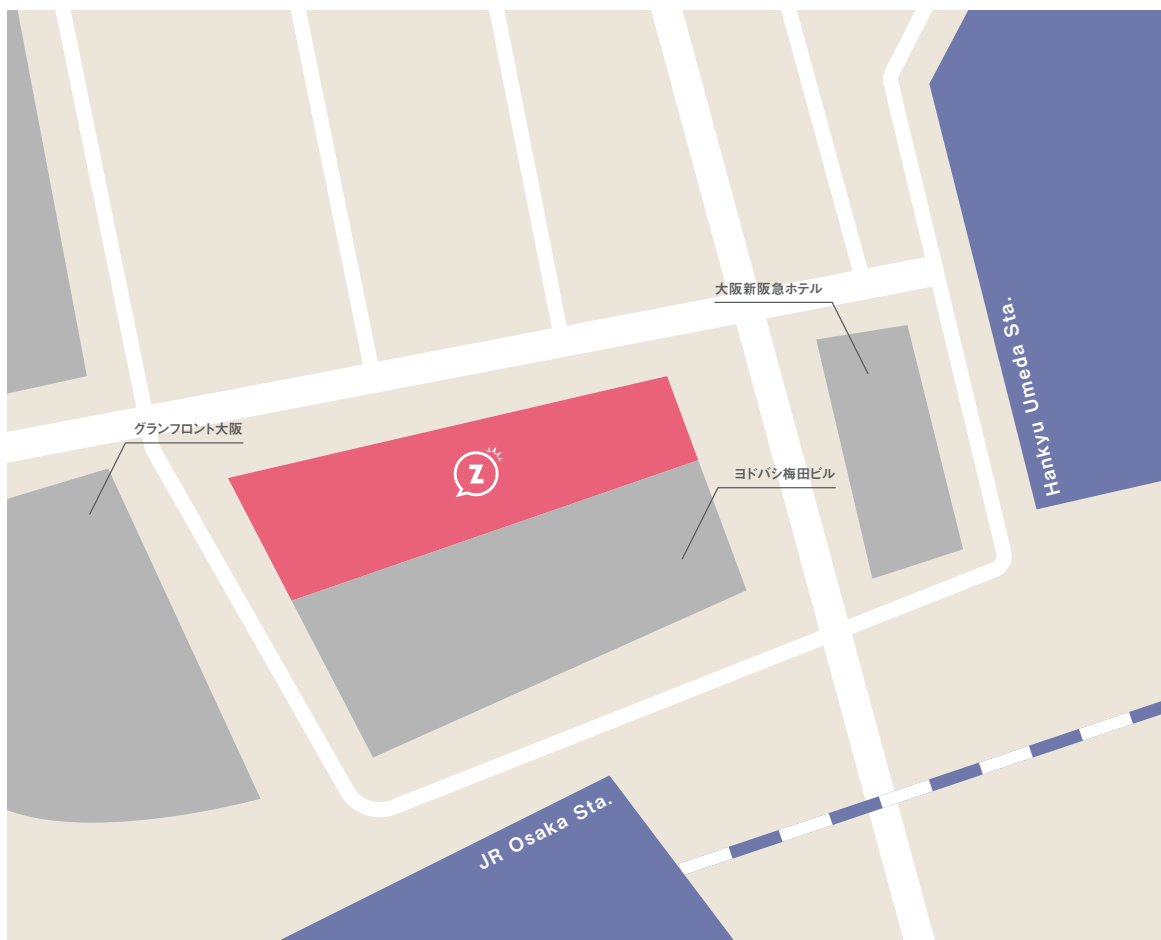

Access & Contact

株式会社ジールアソシエイツ

OSAKA BASE

〒530-0011

大阪府大阪市北区大深町1-1

LINKS UMEDA (ヨドバシ梅田タワー)内